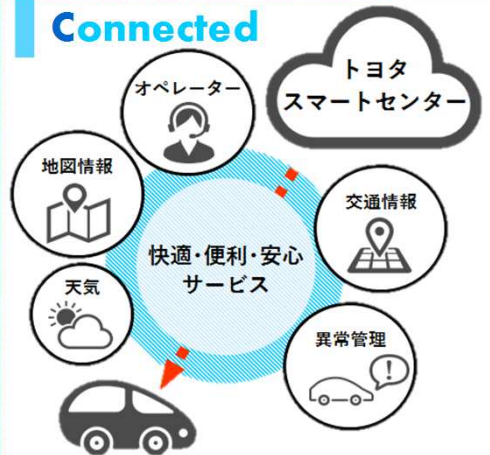

TOYOTA Mobility Parts

そして、未来へ。

Electric

MIRAI

水素で走る燃料電池車。
使用時のCO₂排出量、ゼロ。

Autonomous

e-Palette

モビリティサービス専用EV。
移動・物流・物販など多目的に活用。

Connected

T-Connectサービス
クルマとドライバーの新しい関係を実現。

「移動」に関わる様々なサービスを提供するモビリティ・カンパニー。
私たちは地域に根差したモビリティ・サービスを提供します。
一緒に"未来"につながる仕事をしませんか？

トヨタ モビリティパーツ株式会社 新潟支社

LINEの友だちになろう！
会社情報等を発信します◎